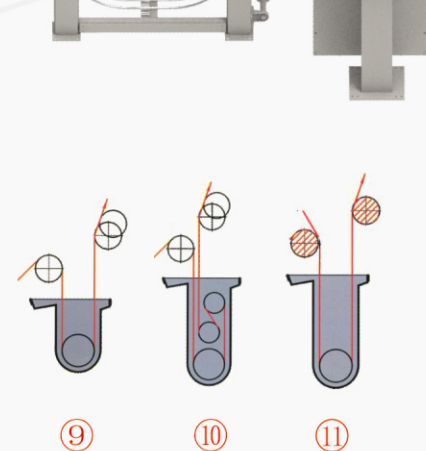

高效轧车
H-Efficiency Padder

1. ☐ 7. 水平轧车 Horizontal Padder
   - ☐ 8. 垂直轧车 Vertical Padder
2. **液槽 Liquor Trough**
3. ☐ 9. 经济型液槽 — 梭织布适用 Economy Trough for Woven Fabrics
   - ☐ 10. 大容量液槽 — 梭织布适用 Lager Capacity Trough for Woven Fabrics
   - ☐ 11. 标准型液槽 — 针梭两用 Standard Trough
   - ☐ 12. 液槽入口处的扩幅装置 Expanding Device in Front of Trough
     - A. 扩幅辊 Expander Roller
     - B. 弯辊 Bow Roller
     - C. 导布辊 Guider Roller
   - ☐ 13. 轧车入口处的扩幅装置 Expanding Device in Front of Padder
     - A. 扩幅辊 Expander Roller
     - B. 弯辊 Bow Roller

1. **可供选择的轧辊硬度**
   Optional Hardness
2. ☐ 85 Shore A
   - ☐ 93 Shore A
   - ☐ 95 Shore A
   - ☐ 100 Shore A