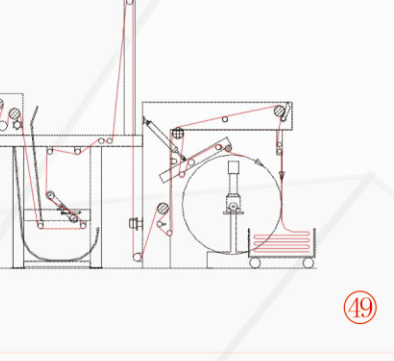

电气自动化控制系统 Smartex 2.0
Electric Control System Smartex 2.0

- ☐ 53. 基于西门子博途 S7-1500平台 Based on Siemens TIA S7-1500 platform
- ☐ 54. 工艺和配方管理系统 Processing and Recipe Managerial System
- ☐ 55. 故障和临界状态下的警告信息 Error Detection and Warning Forwarding at Critical Condition
- ☐ 56. 远程调试和运维服务 Remote Commissioning and Maintenance Service
- ☐ 57. ERP或中控数据接入端口预留 Reserves Data Packet Access Port for ERP system