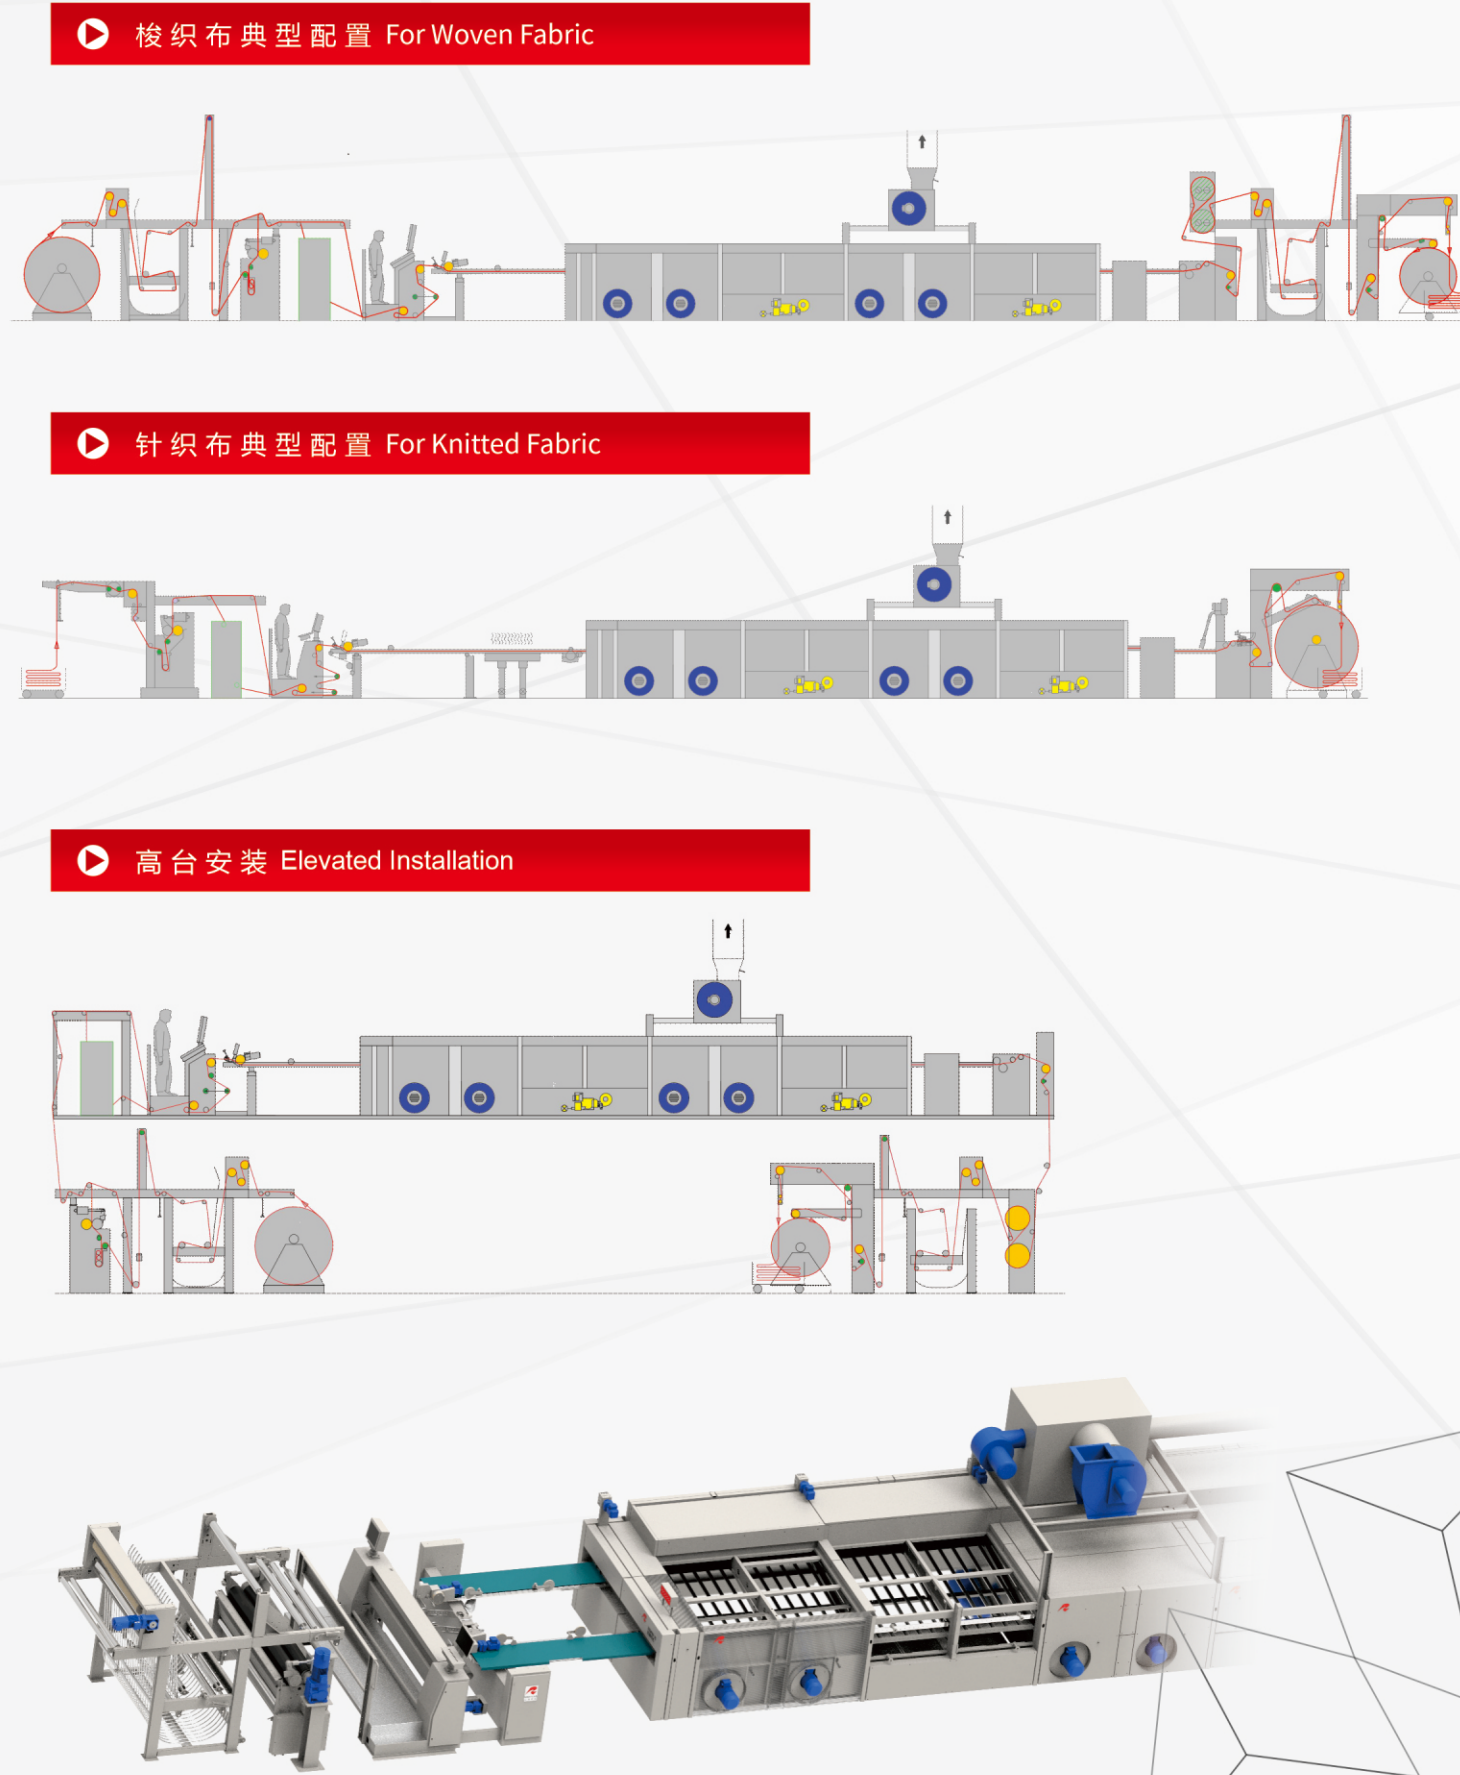

定型机工艺数字化解决方案

Smartex 2.0 Tech-Digital Solutions for Stenter

定型机配置案例

Examples of Machine Layouts

創新

Innovation

清潔

Clean

節能

Energy-Saving

智造

Intelligent

江苏红旗印染机械有限公司

JIANGSU RED FLAG PRINTING & DYEING MACHINERY CO.,LTD

地址:江苏省无锡市新区华谊路29号

电话:+86-510-85620065