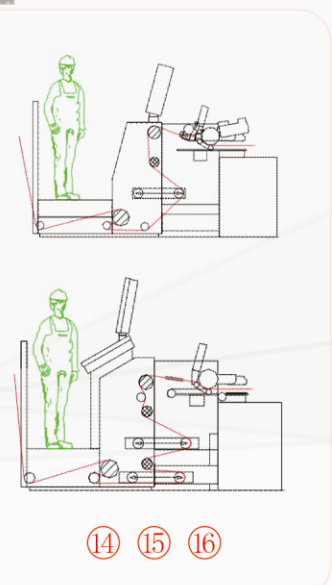

高效轧车
H-Efficiency Padder

- 7. 水平轧车 Horizontal Padder
 - 8. 垂直轧车 Vertical Padder
- 液槽 Liquor Trough**
- 9. 经济型液槽 — 梭织布适用 Economy Trough for Woven Fabrics
 - 10. 大容量液槽 — 梭织布适用 Lager Capacity Trough for Woven Fabrics
 - 11. 标准型液槽 — 针梭两用 Standard Trough
 - 12. 液槽入口处的扩幅装置 Expanding Device in Front of Trough
 - A. 扩幅辊 Expander Roller
 - B. 弯辊 Bow Roller
 - C. 导布辊 Guider Roller
 - 13. 轧车入口处的扩幅装置 Expanding Device in Front of Padder
 - A. 扩幅辊 Expander Roller
 - B. 弯辊 Bow Roller

- 可供选择的轧辊硬度**
Optional Hardness
- 85 Shore A
 - 93 Shore A
 - 95 Shore A
 - 100 Shore A

操作台
Operation Station

- 14. 超喂系统 Overfeeding System
- 15. 电动整纬辊 Number of Straightening Roller A. 1 B. 2
- 16. 扩幅辊 Number of Expander Roller A. 1 B. 2
- 17. 可视化图形操作视窗 Visualization Operation Windows HMI

入布引导轨道
Infeed Guide Track

- 18. 轨道节数 Number of Guide Track A. 1 B. 2
- 19. 拖布绳 Support Rope
- 20. 盒型加湿器 Box Steamer
- 21. 浆边装置 Edge Sizing System

喂布上针/夹装置
Fabric Infeed System

- 22. 标准针板操作 Pin Operation
- 23. 带防风夹针板操作 Pin Operation with Cover
- 24. 布夹操作 Clip Operation
- 25. 针板+布夹组合操作 Pin+Clip Combination Operation
- 26. E+L KRS60系列追边装置 Stenter Guider System E+L KRS60
- 27. 红外线探测电眼 Infrared Edge Sensor FR55
- 28. 机械剥边板 Mechanical Selvage Opener System
- 29. 电动手指剥边 Motorized Selvage Opener System
- 30. 气动剥边装置 Pneumatic Selvage Opener System

幅宽调节系统
Width Adjustment

- 31. 独立幅宽调节 Individual Width Adjustment

烘房设计
Chamber Design

- 32. 上下双风道气流单独控制 Independent Adjust for upper and lower Air-Stream
- 33. 循环风机对称交错布局 Symmetrical Arrangement of Circulating Fan
- 34. 顶置式抽湿风机 Top-Mounted Exhaust Fan
- 35. 内置排风道 Build-in exhaust tunnel
- 36. 风门旁通系统 Air-bypass system
- 37. 气流导向装置 Air-flow Guiding System
- 38. 毛尘过滤网 Lint Filter