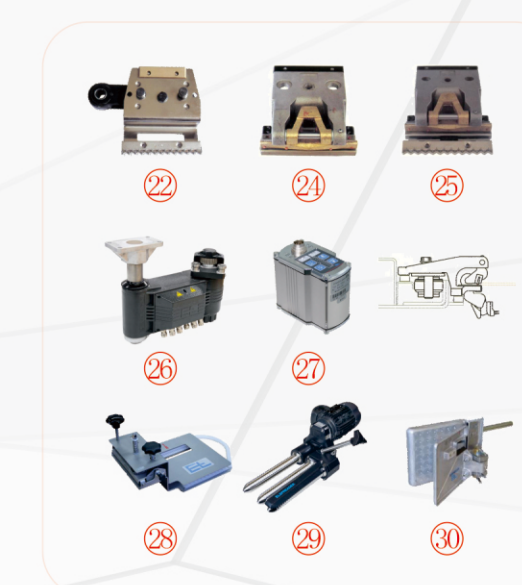

高效轧车
H-Efficiency Padder

- 7. 水平轧车 Horizontal Padder
 - 8. 垂直轧车 Vertical Padder
- 液槽 Liquor Trough**
- 9. 经济型液槽 — 梭织布适用 Economy Trough for Woven Fabrics
 - 10. 大容量液槽 — 梭织布适用 Lager Capacity Trough for Woven Fabrics
 - 11. 标准型液槽 — 针梭两用 Standard Trough
 - 12. 液槽入口处的扩幅装置 Expanding Device in Front of Trough
 - A. 扩幅辊 Expander Roller
 - B. 弯辊 Bow Roller
 - C. 导布辊 Guider Roller
 - 13. 轧车入口处的扩幅装置 Expanding Device in Front of Padder
 - A. 扩幅辊 Expander Roller
 - B. 弯辊 Bow Roller

- 可供选择的轧辊硬度**
Optional Hardness
- 85 Shore A
 - 93 Shore A
 - 95 Shore A
 - 100 Shore A

操作台
Operation Station

- 14. 超喂系统 Overfeeding System
- 15. 电动整纬辊 Number of Straightening Roller A. 1 B. 2
- 16. 扩幅辊 Number of Expander Roller A. 1 B. 2
- 17. 可视化图形操作视窗 Visualization Operation Windows HMI

入布引导轨道
Infeed Guide Track

- 18. 轨道节数 Number of Guide Track A. 1 B. 2
- 19. 拖布绳 Support Rope
- 20. 盒型加湿器 Box Steamer
- 21. 浆边装置 Edge Sizing System

喂布上针/夹装置
Fabric Infeed System

- 22. 标准针板操作 Pin Operation
- 23. 带防风夹针板操作 Pin Operation with Cover
- 24. 布夹操作 Clip Operation
- 25. 针板+布夹组合操作 Pin+Clip Combination Operation
- 26. E+L KRS60系列追边装置 Stenter Guider System E+L KRS60
- 27. 红外线探测电眼 Infrared Edge Sensor FR55
- 28. 机械剥边板 Mechanical Selvage Opener System
- 29. 电动手指剥边 Motorized Selvage Opener System
- 30. 气动剥边装置 Pneumatic Selvage Opener System