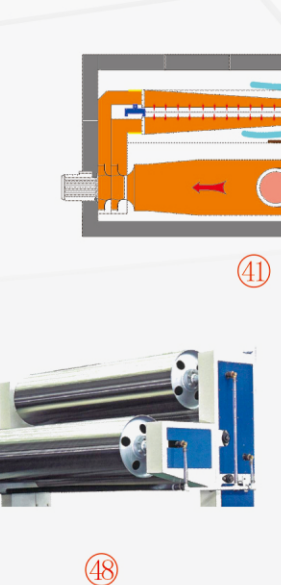

出布冷却装置
Cooling Section

- ☐ 47. 冷风区 Cooling-Fan Zone
- ☐ 48. 冷水滚筒 Cooling Drum