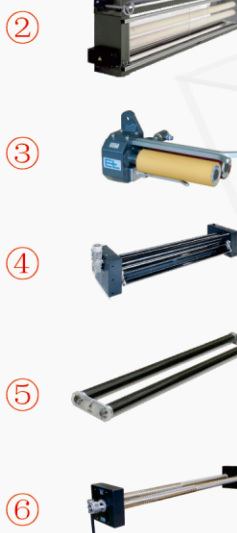

高效轧车
H-Efficiency Padder

- 7. 水平轧车 Horizontal Padder
 - 8. 垂直轧车 Vertical Padder
- 液槽 Liquor Trough**
- 9. 经济型液槽 — 梭织布适用 Economy Trough for Woven Fabrics
 - 10. 大容量液槽 — 梭织布适用 Lager Capacity Trough for Woven Fabrics
 - 11. 标准型液槽 — 针梭两用 Standard Trough
 - 12. 液槽入口处的扩幅装置 Expanding Device in Front of Trough
 - A. 扩幅辊 Expander Roller
 - B. 弯辊 Bow Roller
 - C. 导布辊 Guider Roller
 - 13. 轧车入口处的扩幅装置 Expanding Device in Front of Padder
 - A. 扩幅辊 Expander Roller
 - B. 弯辊 Bow Roller