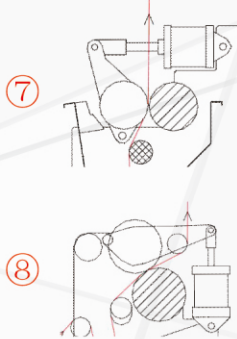

高效轧车
H-Efficiency Padder

- 7. 水平轧车 Horizontal Padder
 - 8. 垂直轧车 Vertical Padder
- 液槽 Liquor Trough**
- 9. 经济型液槽 — 梭织布适用 Economy Trough for Woven Fabrics
 - 10. 大容量液槽 — 梭织布适用 Lager Capacity Trough for Woven Fabrics
 - 11. 标准型液槽 — 针梭两用 Standard Trough
 - 12. 液槽入口处的扩幅装置 Expanding Device in Front of Trough
 - A. 扩幅辊 Expander Roller
 - B. 弯辊 Bow Roller
 - C. 导布辊 Guider Roller
 - 13. 轧车入口处的扩幅装置 Expanding Device in Front of Padder
 - A. 扩幅辊 Expander Roller
 - B. 弯辊 Bow Roller